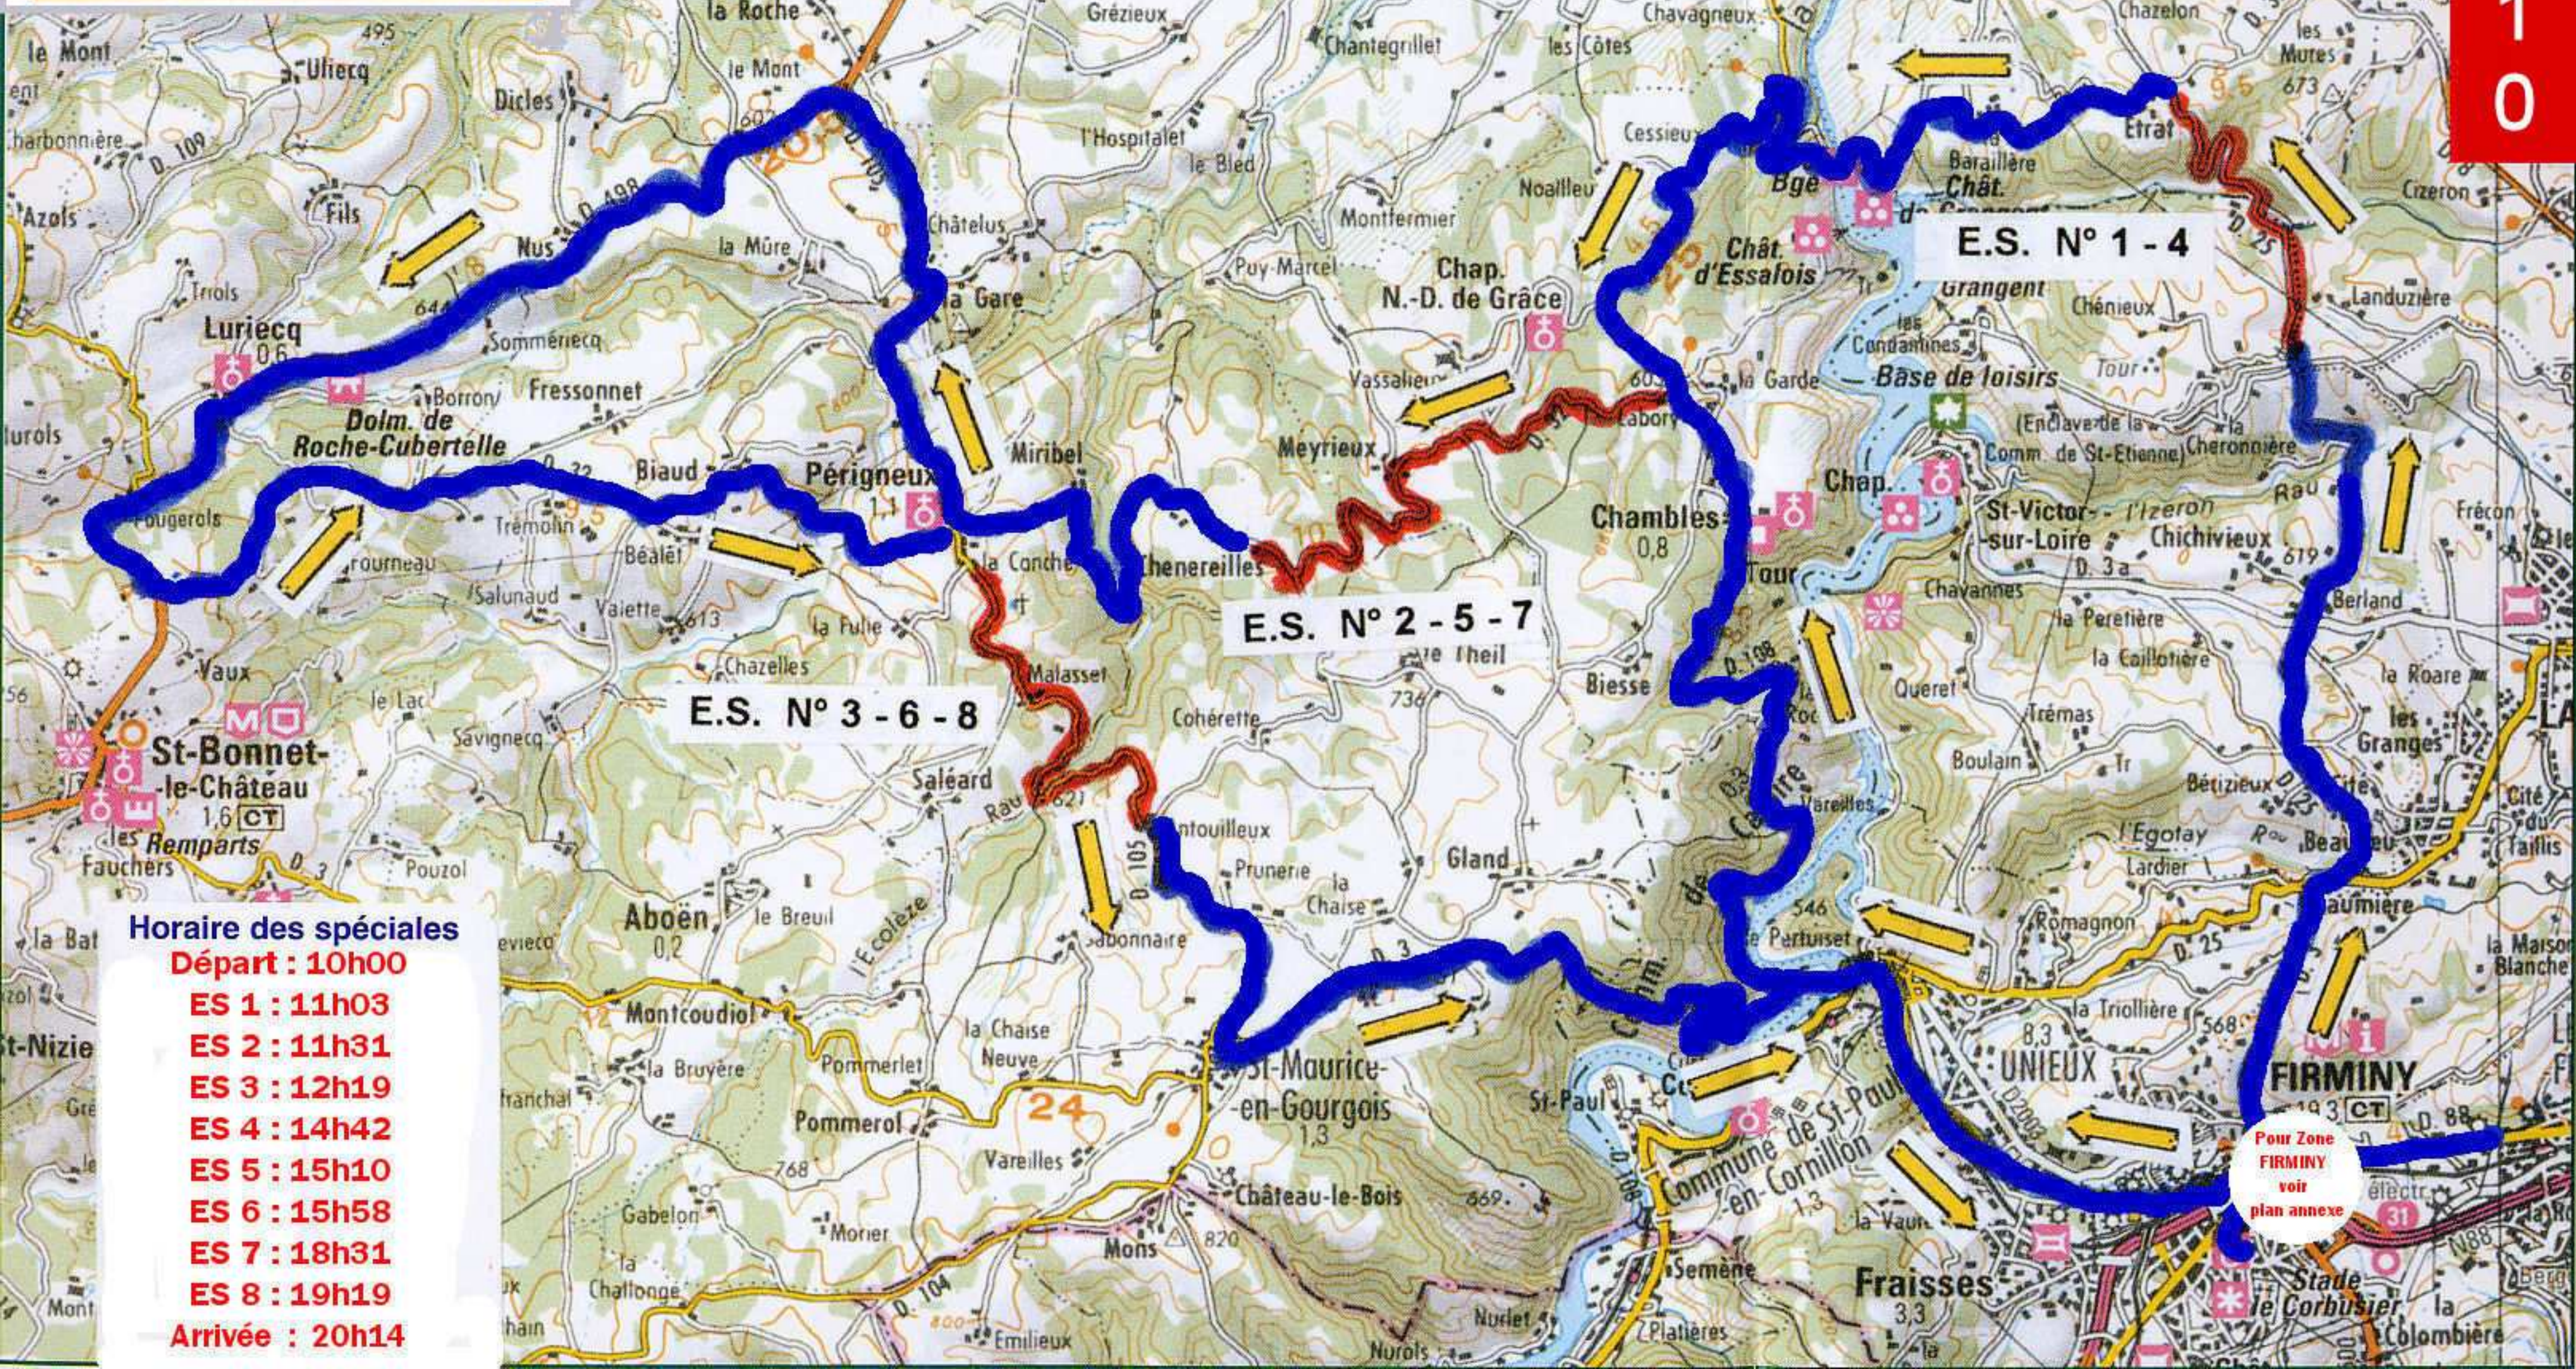

2010

Horaire des spéciales

- Départ : 10h00**
- ES 1 : 11h03**
- ES 2 : 11h31**
- ES 3 : 12h19**
- ES 4 : 14h42**
- ES 5 : 15h10**
- ES 6 : 15h58**
- ES 7 : 18h31**
- ES 8 : 19h19**
- Arrivée : 20h14**

Pour Zone FIRMINGY voir plan annexe